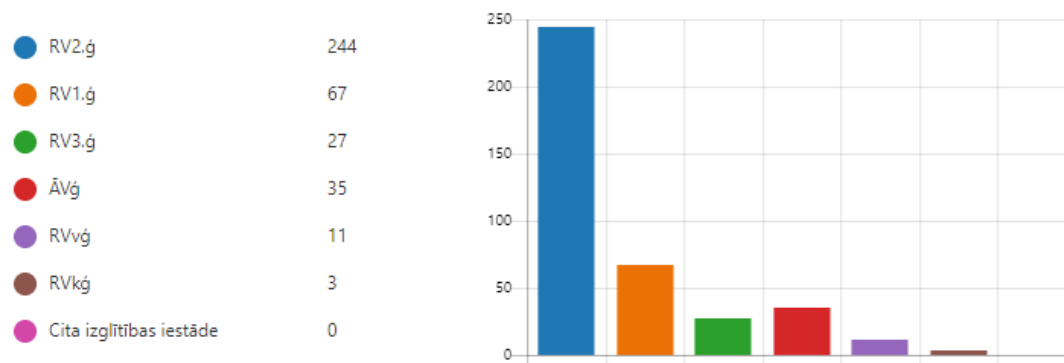

Konkursa uz Rīgas Valsts 2. ģimnāzijas 7.klasi rezultāti

Konkursā RV2.Ģ uz 7. klasi reģistrējās 379 pretendenti. Reģistrējoties pretendenti tika aicināti atzīmēt skolu, kura ir viņa pirmā prioritāte. Reģistrēto pretendentu atbildes ir apkopotas diagrammā.

Noteiktam konkursam pieteikto pretendentu skaitam, iestājpārbaudījumā saņemto punktu secībā, ir ieteikums “Ieteikt uzņemt RV2.Ģ”. Divu darba dienu laikā šo pretendentu vecākiem ir jāizdara izvēle: mācīties RV2.Ģ 7. klasē vai izvēlēties citu izglītības iestādi. Abos gadījumos sava izvēle norādītajā veidā jāpaziņo RV2.Ģ. Ja pretendents, kurš ieteikts uzņemt RV2.Ģ 7. klasē, ir izvēlējis citu izglītības iestādi vai par pretendentu norādītajā termiņā nav sniegta apstiprinoša atbilde, viņš no konkursa izstājas un viņa vietā priekšlikumu uzņemt RV2.Ģ 7. klasē izsaka nākamajam pretendentam iestājpārbaudījumā Matemātika iegūto punktu secībā ar ieteikumu “Rezerve” un aicinājumu sniegt apstiprinošu vai noliedzosu atbildi elektroniski. Saziņa ar pretendentiem notiek elektroniski ieteikumu secībā, vispirms sazinās ar pretendentiem, kuriem ieteikums “Ieteikt uzņemt RV2.Ģ 7.klasē”, tad punktu secībā ar ieteikumu “Rezerve”.