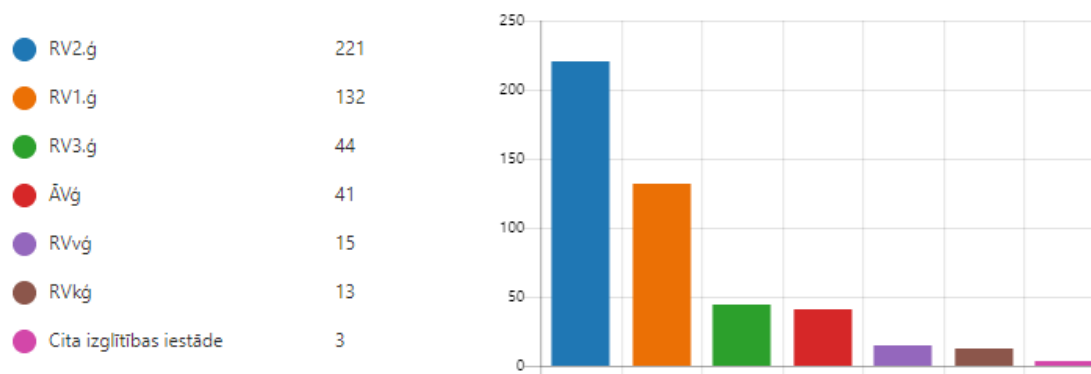

Konkursa uz Rīgas Valsts 2. ģimnāzijas 10.klasi ar padziļinātu matemātikas apguvi rezultāti

Konkursā RV2.Ģ uz 10.klasi ar padziļinātu matemātikas apguvi reģistrējās 469 pretendenti. Reģistrējoties pretendenti tika aicināti atzīmēt skolu, kura ir viņa pirmā prioritāte. Reģistrēto pretendentu atbildes ir apkopotas diagrammā.

Noteiktam konkursam pieteikto pretendentu skaitam, iestājpārbaudījumā saņemto punktu secībā, ir ieteikums “Ieteikt uzņemt RV2.Ģ”. Divu darba dienu laikā šo pretendentu vecākiem ir jāizdara izvēle: mācīties RV2.Ģ 10. klasē vai izvēlēties citu izglītības iestādi. Abos gadījumos sava izvēle norādītajā veidā jāpaziņo RV2.Ģ. Ja pretendents, kurš ieteikts uzņemt RV2.Ģ 10.klasē, ir izvēlējis citu izglītības iestādi vai par pretendentu norādītajā termiņā nav sniegta apstiprinoša atbilde, viņš no konkursa izstājas un viņa vietā priekšlikumu uzņemt RV2.Ģ 10. klasē izsaka nākamajam pretendentam iestājpārbaudījumā Matemātika iegūto punktu secībā ar ieteikumu “Rezerve”. Konkurss pilnībā tiks noslēgts pēc uzņemšanas papildtermiņā rezultātu publicēšanas.